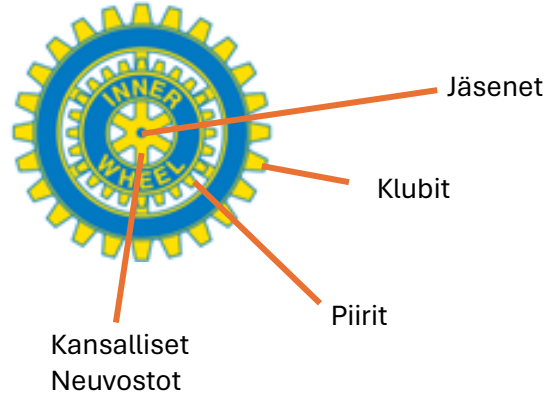

## Inner Wheel -logo

### Viralliset logot

Logon käytössä muistettava:

- värejä eikä muotoa saa muuttaa
- logoa ei saa koristella

## Kauden teema ja logo

Jokaisen kauden alkaessa julkaistaan International Inner Wheelin presidentin kauden teema ja logo. Esimerkkejä viime kausien logoista: